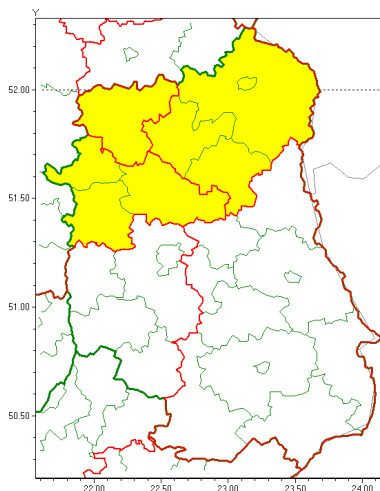

Zasięg ostrzeżenia w województwie

Zawieje/zamiecie śnieżne

Ostrzeżenie meteorologiczne Nr 6

Nazwa biura	IMGW-PIB Centralne Biuro Prognoz Meteorologicznych - Wydział w Warszawie
Zjawisko/stopień zagrożenia	Zawieje/zamiecie śnieżne/ 1
Obszar	województwo lubelskie powiat łukowski
Ważność	od godz. 11:30 dnia 16.01.2021 do godz. 22:30 dnia 16.01.2021
Przebieg	Przewiduje się zawieje i zamiecie śnieżne spowodowane przez północno-zachodni i zachodni wiatr o średniej prędkości od 25 km/h do 40 km/h, w porywach do 60 km/h oraz okresami opadów śniegu.
Prawdopodobieństwo wystąpienia zjawiska(%)	80%
Uwagi	Brak.
Dyrektor synoptyk IMGW-PIB	Mariusz Cebula
Godzina i data wydania	godz. 07:18 dnia 16.01.2021
SMS	IMGW-PIB OSTRZEŻENIE: ZAMIEĆ ŚNIEŻNA/1 lubelskie/łukowski od 11:30/16.01 do 22:30/16.01.2021 wiatr 40 km/h, porywy 60 km/h.