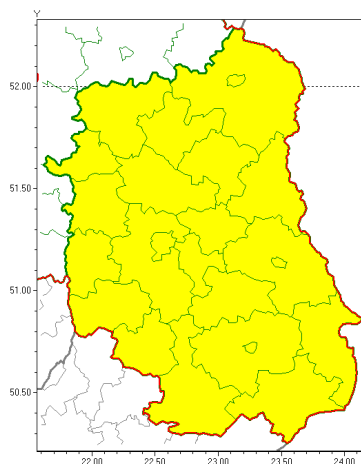

Zasięg ostrzeżeń w województwie

Burze z gradem
2020-06-10 05:58

WOJEWÓDZTWO LUBELSKIE
OSTRZEŻENIA METEOROLOGICZNE ZBIORCZO NR 69
WYKAZ OBYWÓW ZUJACYCH OSTRZEŻENIA
o godz. 05:58 dnia 10.06.2020

Zjawisko/Stopień zagrożenia	Burze z gradem/1
Obszar (w nawiasie numer ostrzeżenia dla powiatu)	powiaty: bialski(47), Biała Podlaska(47), biłgorajski(51), Chełm(50), chełmski(50), hrubieszowski(51), janowski(49), krasnostawski(50), krańcicki(43), lubartowski(45), lubelski(44), Lublin(44), Łęczyski(46), łukowski(46), opolski(41), parczewski(45), puławski(44), radzyński(45), rycki(46), widnicki(44), tomaszowski(51), włodawski(47), zamojski(51), Zamość (51)
Ważność	od godz. 06:00 dnia 10.06.2020 do godz. 21:00 dnia 10.06.2020
Prawdopodobieństwo	80%
Przebieg	Prognozuje się wystąpienie burz z opadami deszczu od 20 mm do 35 mm, oraz porywami wiatru do 75 km/h. Miejscami grad.
SMS	IMGW-PIB OSTRZEŻENIA: BURZE Z GRADEM/1 lubelskie (wszystkie powiaty) od 06:00/10.06 do 21:00/10.06.2020 deszcz 35 mm, porywy 75 km/h. Dotyczy powiatów: wszystkie powiaty.
RSO	Woj. lubelskie (wszystkie powiaty), IMGW-PIB wydał ostrzeżenie pierwszego stopnia o burzach z gradem
Uwagi	Brak.
Dyrektor synoptyk IMGW-PIB	Julianna Drożdżyńska