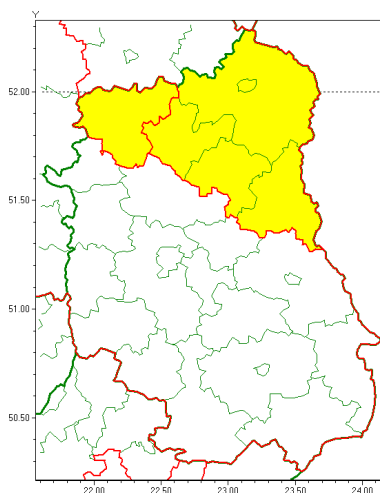

### Zasięg ostrzeżenia w województwie

Oblodzenie

### Ostrzeżenie meteorologiczne Nr 5

<b>Nazwa biura</b>	IMGW-PIB Centralne Biuro Prognoz Meteorologicznych w Warszawie
<b>Zjawisko/stopień zagrożenia</b>	Oblodzenie/ 1
<b>Obszar</b>	województwo lubelskie <b>powiat łukowski</b>
<b>Ważność</b>	od godz. 23:00 dnia 04.02.2020 do godz. 10:00 dnia 05.02.2020
<b>Przebieg</b>	Prognozuje się zamarzanie mokrej nawierzchni dróg i chodników po opadach deszczu ze śniegiem i mokrego śniegu. Temperatura minimalna od -4°C do -2°C, temperatura minimalna gruntu od -5°C do -3°C.
<b>Prawdopodobieństwo wystąpienia zjawiska(%)</b>	90%
<b>Uwagi</b>	Brak.
<b>Dyrektor synoptyk IMGW-PIB</b>	Anna Woźniak
<b>Godzina i data wydania</b>	godz. 12:17 dnia 04.02.2020
<b>SMS</b>	IMGW-PIB OSTRZEŻENIE: OBLODZENIE/1 lubelskie/łukowski od 23:00/04.02 do 10:00/05.02.2020 temp. min. od -4st. do -2st., przy gruncie do -5st., lisko.