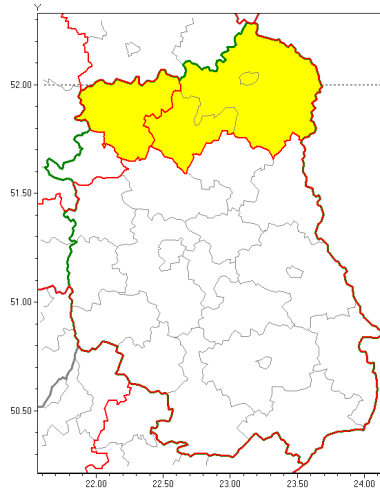

Zasięg ostrzeżenia w województwie

**Ostrzeżenie meteorologiczne Nr 51**

<b>Nazwa biura</b>	IMGW-PIB Centralne Biuro Prognoz Meteorologicznych w Warszawie
<b>Zjawisko/stopień zagrożenia</b>	Silny deszcz z burzami/ 1
<b>Obszar</b>	województwo lubelskie <b>powiat łukowski</b>
<b>Ważność</b>	od godz. 00:00 dnia 08.08.2019 do godz. 12:00 dnia 08.08.2019
<b>Przebieg</b>	Prognozuje się wystąpienie opadów deszczu okresami o natężeniu umiarkowanym lub silnym. Prognozowana wysokość opadów za okres ważności Ostrzeżenia - miejscami od 30 mm do 40 mm. W trakcie opadów deszczu będzie występować powalające burze z porywami wiatru do 90 km/h.
<b>Prawdopodobieństwo wystąpienia zjawiska(%)</b>	85%
<b>Uwagi</b>	Brak.
<b>Dyrektor synoptyk IMGW-PIB</b>	Michał Folwarski
<b>Godzina i data wydania</b>	godz. 12:39 dnia 07.08.2019
<b>SMS</b>	IMGW-PIB OSTRZEŻENIE: DESZCZ i BURZE/1 lubelskie/łukowski od 00:00/08.08 do 12:00/08.08.2019 deszcz do 40 mm; porywy do 90km/h.