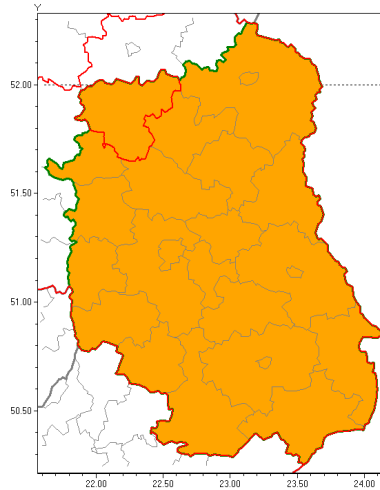

Zasięg ostrzeżenia w województwie

Burze z gradem

Ostrzeżenie meteorologiczne Nr 52

Nazwa biura	IMGW-PIB Centralne Biuro Prognoz Meteorologicznych w Warszawie
Zjawisko/stopień zagrożenia	Burze z gradem/ 2
Obszar	województwo lubelskie powiat łukowski
Ważność	od godz. 14:00 dnia 12.08.2019 do godz. 06:00 dnia 13.08.2019
Przebieg	Prognozuje się wystąpienie burz z opadami deszczu do 30 mm, lokalnie do 50 mm, oraz porywami wiatru do 100 km/h. Miejscami grad.
Prawdopodobieństwo wystąpienia zjawiska(%)	80%
Uwagi	W nocy prognozowane są także intensywne opady deszczu.
Dyrektor synoptyk IMGW-PIB	Kamil Walczak
Godzina i data wydania	godz. 08:27 dnia 12.08.2019
SMS	IMGW-PIB OSTRZEŻENIE: BURZE Z GRADEM/2 lubelskie/łukowski od 14:00/12.08 do 06:00/13.08.2019 deszcz 50 mm, porywy 100 km/h.