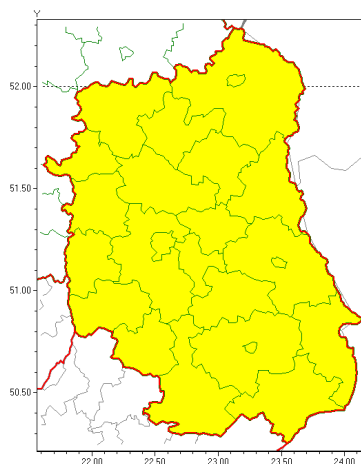

Zasięg ostrzeżeń w województwie

Burze z gradem
2021-06-30 07:39

WOJEWÓDZTWO LUBELSKIE
OSTRZEŻENIA METEOROLOGICZNE ZBIORCZO NR 95
WYKAZ OBOWIAZUJĄCYCH OSTRZEŻEŃ
o godz. 07:39 dnia 30.06.2021

Zjawisko/Stopień zagrożenia	Burze z gradem/1
Obszar (w nawiasie numer ostrzeżenia dla powiatu)	powiaty: bialski(56), Biała Podlaska(56), biłgorajski(60), Chełm(57), chełmski(57), hrubieszowski(56), janowski(59), krasnostawski(57), krańcicki(60), lubartowski(56), lubelski(59), Lublin(58), Łęczyski(58), łukowski(56), opolski(59), parczewski(56), puławski(56), radzyński(56), rycki(57), widnicki(57), tomaszowski(57), włodawski(56), zamojski(57), Zamość(57)
Ważność	od godz. 13:00 dnia 30.06.2021 do godz. 06:00 dnia 01.07.2021
Prawdopodobieństwo	80%
Przebieg	Prognozowane są burze, którym miejscami będą towarzyszyły silne opady deszczu od 20 mm do 30 mm, lokalnie do 40 mm oraz porywy wiatru do 90 km/h. Miejscami grad.
SMS	IMGW-PIB OSTRZEŻENIA: BURZE Z GRADEM/1 lubelskie (wszystkie powiaty) od 13:00/30.06 do 06:00/01.07.2021 deszcz 40 mm, grad, porywy 90 km/h. Dotyczy powiatów: wszystkie powiaty.
RSO	Woj. lubelskie (wszystkie powiaty), IMGW-PIB wydał ostrzeżenie pierwszego stopnia o burzach z gradem
Uwagi	Istnieje możliwość podniesienia stopnia ostrzeżenia.
Dyżurny synoptyk IMGW-PIB	Dorota Pacocha